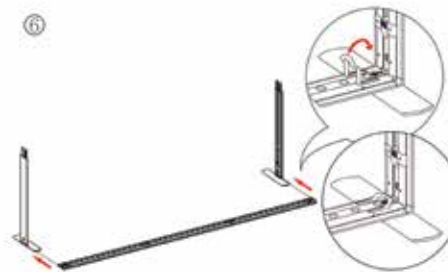

①

②

③

⑤

④

⑥

SEGEZ CONFIGURATION E - 118X88.25

SEGEZ MODULAR LIGHTBOXES
PRODUCT CODE:SEGEZ-1010E