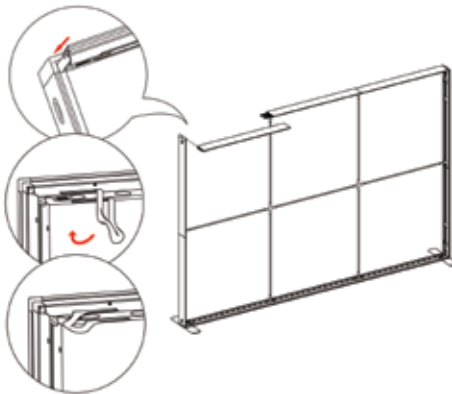

SEGEZ CONFIGURATION E - 118X88.25

SEGEZ MODULAR LIGHTBOXES
PRODUCT CODE:SEGEZ-1010E

12

13

14

15