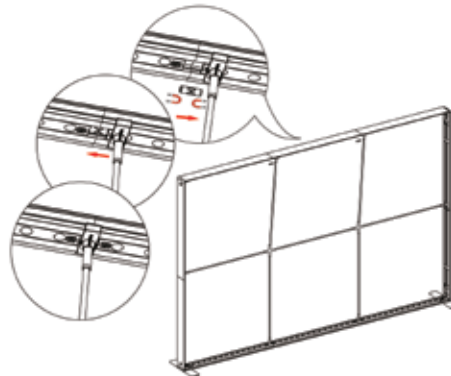

SEGEZ CONFIGURATION E - 118X88.25

SEGEZ MODULAR LIGHTBOXES
PRODUCT CODE:SEGEZ-1010E

12

13

14

15