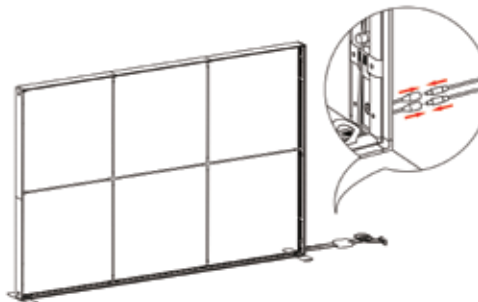

SEGEZ CONFIGURATION E - 118X88.25

SEGEZ MODULAR LIGHTBOXES

PRODUCT CODE:SEGEZ-E-1010E

16

17

18

19