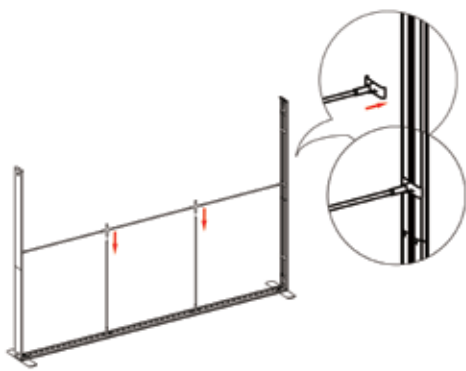

7

8

8

10

11

SEGEZ CONFIGURATION E - 118X88.25

SEGEZ MODULAR LIGHTBOXES
PRODUCT CODE:SEGEZ-1010E

12