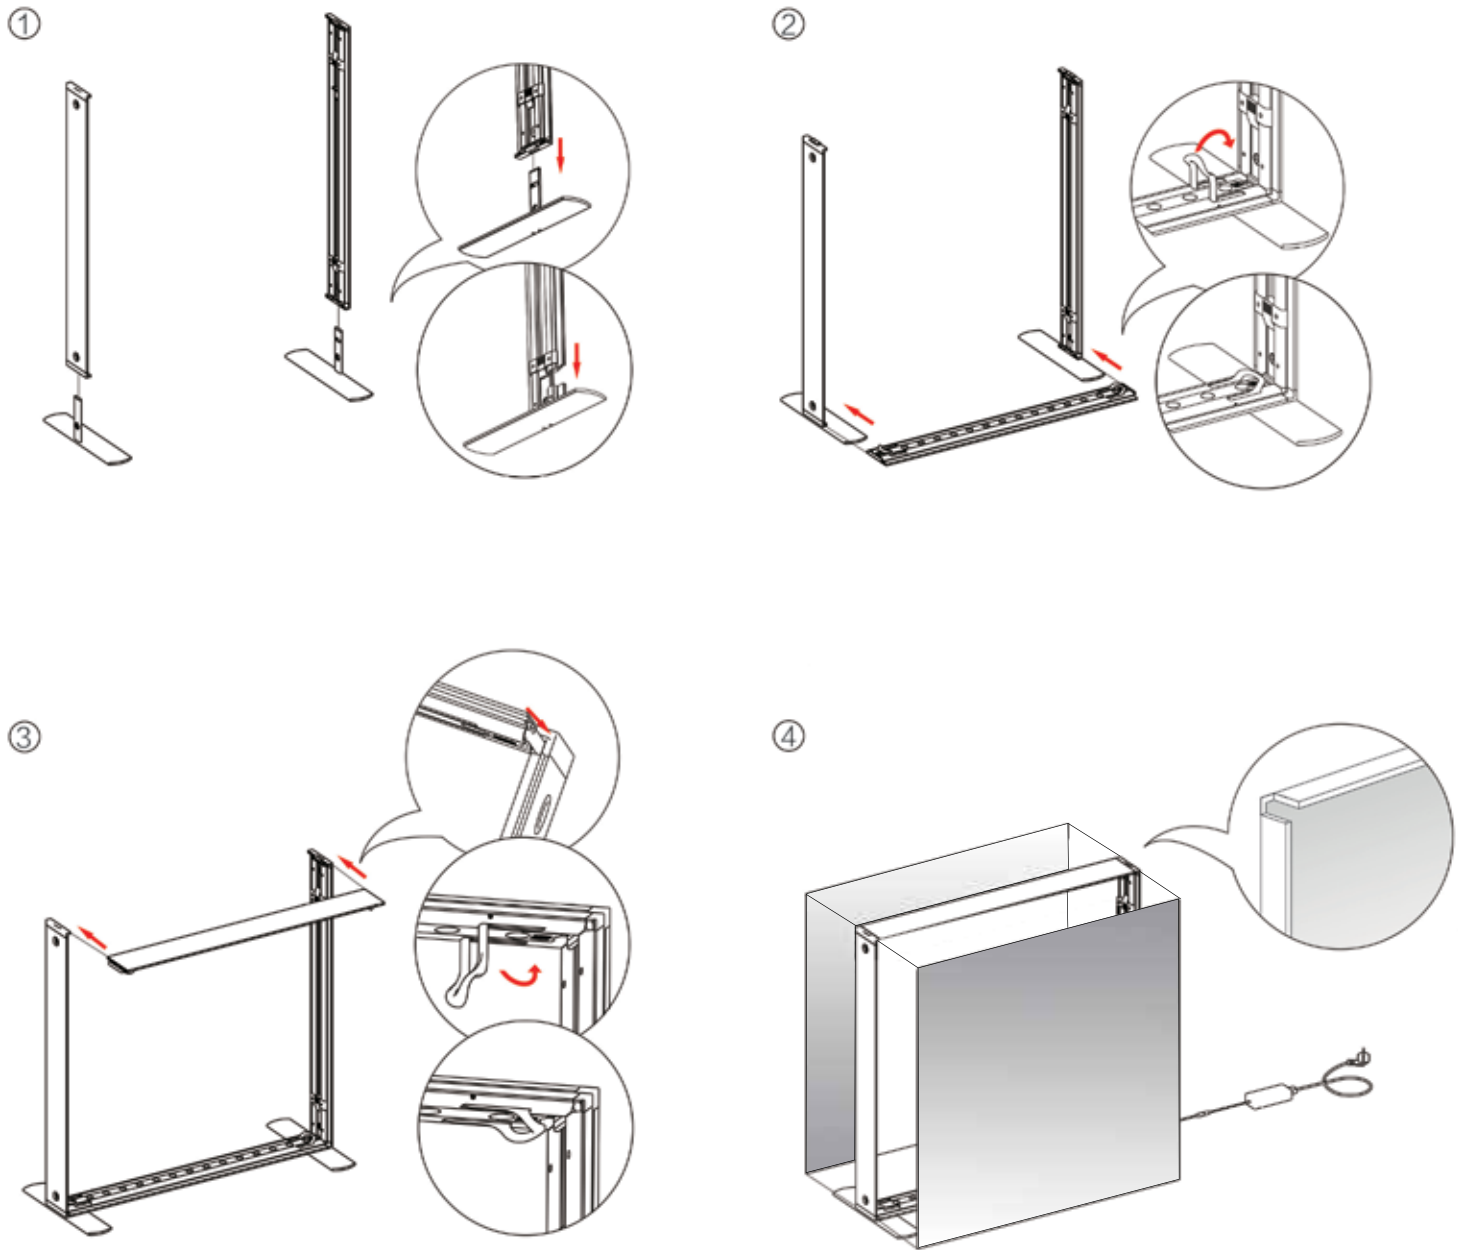

18

19

SEGEZ CONFIGURATION E - 118X88.25

SEGEZ MODULAR LIGHTBOXES
PRODUCT CODE:SEGEZ-1010E

SEGEZ 100X225 FRAME ASSEMBLY

SEGEZ CONFIGURATION E - 118X88.25

SEGEZ MODULAR LIGHTBOXES
PRODUCT CODE:SEGEZ-1010E

FRAME CONNECTION