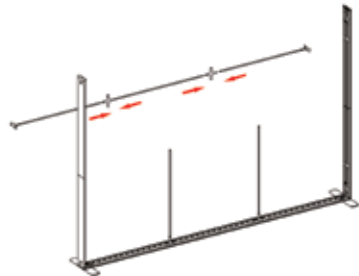

SEGEZ CONFIGURATION E - 118X88.25

SEGEZ MODULAR LIGHTBOXES
PRODUCT CODE:SEGEZ-1010E

7

8

8

10

11