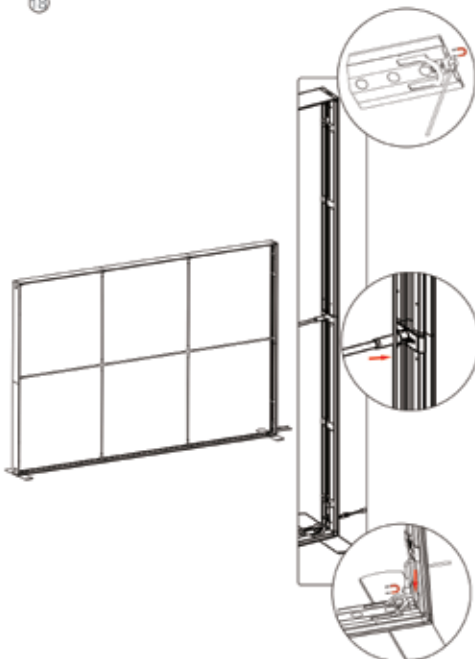

DISPLAY DIMENSIONS	118"W x 88.25"H x 43.75"D
GRAPHIC SIZES	118.625"W x 88.625"H (backwall)
	39.625"W x 39.75"H (returns)

GRAPHIC MATERIAL

Dye Sub Backlit Fabric

GRAPHIC FINISHING

Silicone beading sewn onto edge of graphic

13

14

15

SEGEZ CONFIGURATION E - 118X88.25

SEGEZ MODULAR LIGHTBOXES

PRODUCT CODE:SEGEZ-E-1010E

16

17

18

19

SEGEZ CONFIGURATION E - 118X88.25

SEGEZ MODULAR LIGHTBOXES
PRODUCT CODE:SEGEZ-1010E

SEGEZ 100X225 FRAME ASSEMBLY

SEGEZ CONFIGURATION E - 118X88.25

SEGEZ MODULAR LIGHTBOXES
PRODUCT CODE:SEGEZ-1010E

FRAME CONNECTION