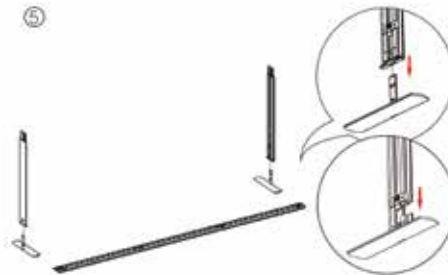

①

②

③

⑤

④

⑥

SEGEZ CONFIGURATION E - 118X88.25

SEGEZ MODULAR LIGHTBOXES
PRODUCT CODE:SEGEZ-1010E