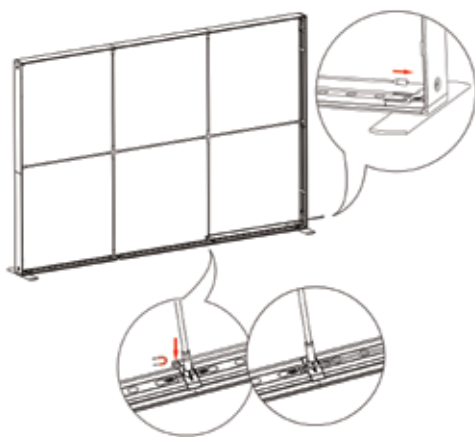

13

14

15

SEGEZ CONFIGURATION E - 118X88.25

SEGEZ MODULAR LIGHTBOXES

PRODUCT CODE:SEGEZ-E-1010E

16

17