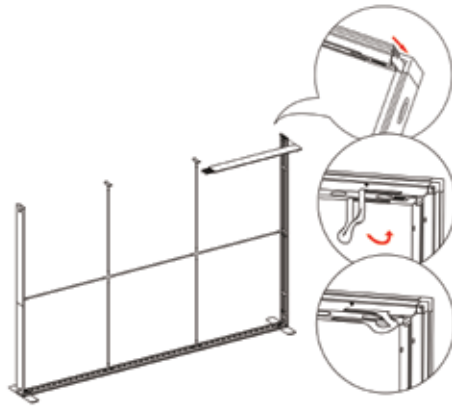

7

8

8

10

11

SEGEZ CONFIGURATION E - 118X88.25

SEGEZ MODULAR LIGHTBOXES
PRODUCT CODE:SEGEZ-1010E

12