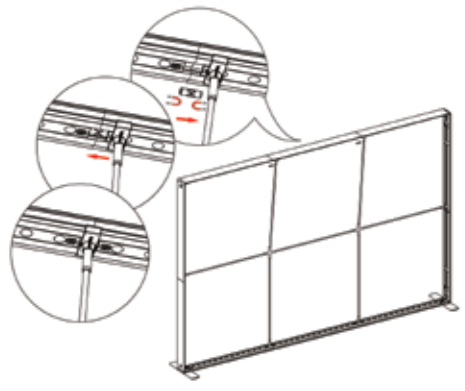

# SEGEZ 118X88.25

SEGEZ MODULAR LIGHTBOXES  
PRODUCT CODE: SEGEZ-9874

12

13

14

15