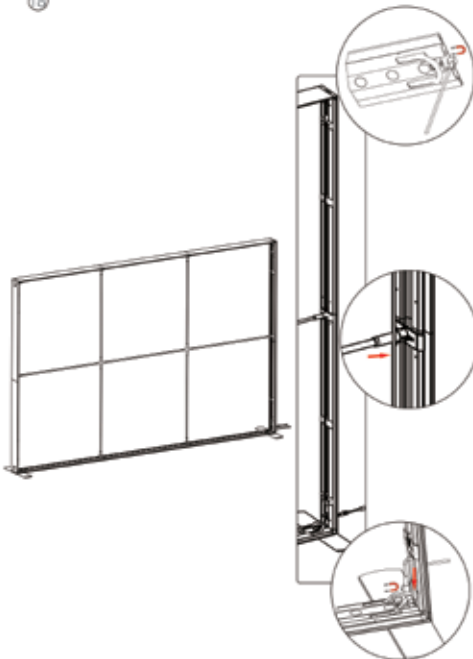

# SEGEZ 118X88.25

SEGEZ MODULAR LIGHTBOXES  
PRODUCT CODE: SEGEZ-9874

16

17

18

19