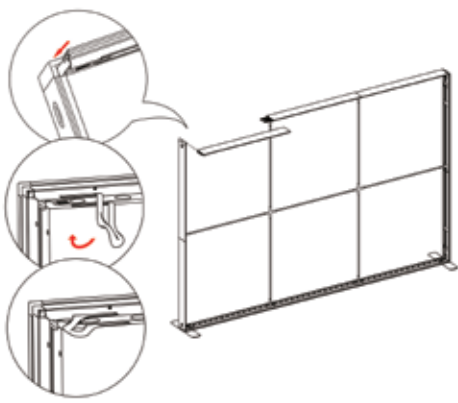

# SEGEZ 118X88.25

SEGEZ MODULAR LIGHTBOXES  
PRODUCT CODE: SEGEZ-9874

12

13

14

15