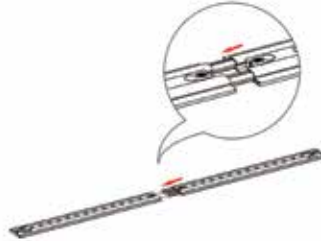

SEGEZ CONFIGURATION C - 236X88.25

SEGEZ MODULAR LIGHTBOXES
PRODUCT CODE: SEGEZ-1010

SET UP INSTRUCTIONS SEGEZ 200X225 FRAME

①

③

②

④

⑤

⑦

⑥