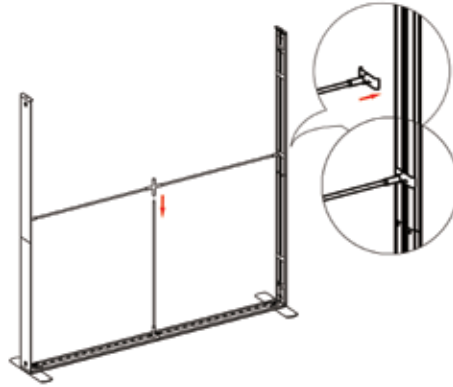

SEGEZ CONFIGURATION C - 236X88.25

SEGEZ MODULAR LIGHTBOXES
PRODUCT CODE: SEGEZ-1010

8

9

10

11