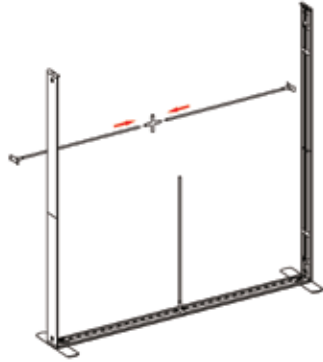

②

④

⑤

⑦

⑥

SEGEZ CONFIGURATION C - 236X88.25

SEGEZ MODULAR LIGHTBOXES
PRODUCT CODE: SEGEZ-1010

8