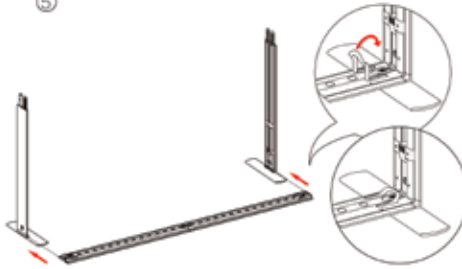

SEGEZ CONFIGURATION C - 236X88.25

SEGEZ MODULAR LIGHTBOXES
PRODUCT CODE: SEGEZ-1010

SET UP INSTRUCTIONS SEGEZ 200X225 FRAME

①

③

②

④

⑤

⑦

⑥