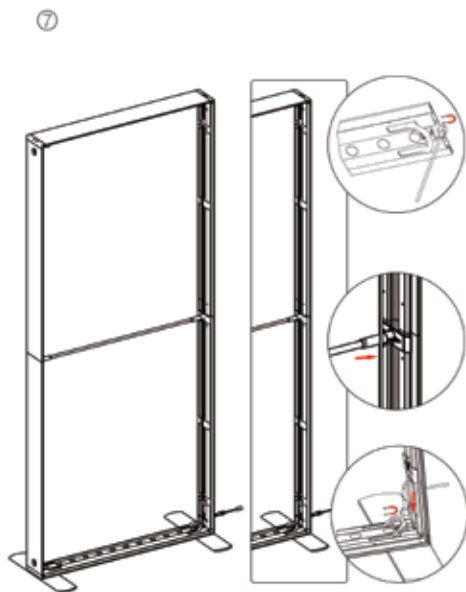

SEGEZ CONFIGURATION C - 236X88.25

SEGEZ MODULAR LIGHTBOXES

PRODUCT CODE: SEGEZ-1010