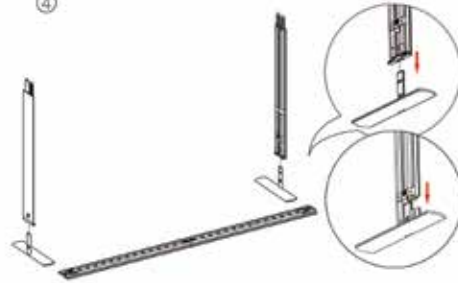

SEGEZ CONFIGURATION C - 236X88.25

SEGEZ MODULAR LIGHTBOXES
PRODUCT CODE: SEGEZ-1010

SET UP INSTRUCTIONS SEGEZ 200X225 FRAME

①

③

②

④

⑤

⑦

⑥