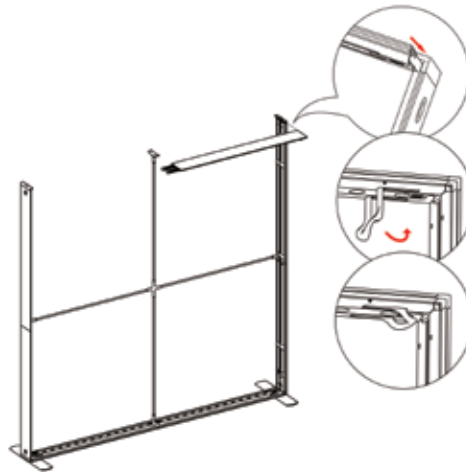

②

④

⑤

⑦

⑥

SEGEZ CONFIGURATION C - 236X88.25

SEGEZ MODULAR LIGHTBOXES
PRODUCT CODE: SEGEZ-1010

8

9

10

11

SEGEZ CONFIGURATION C - 236X88.25

SEGEZ MODULAR LIGHTBOXES
PRODUCT CODE: SEGEZ-1010

12

13

14