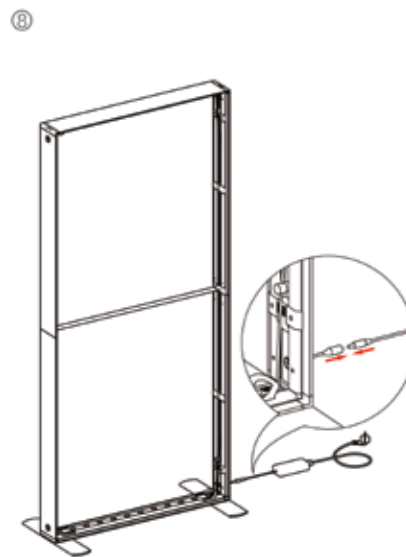

SEGEZ CONFIGURATION C - 236X88.25

SEGEZ MODULAR LIGHTBOXES

PRODUCT CODE: SEGEZ-1010