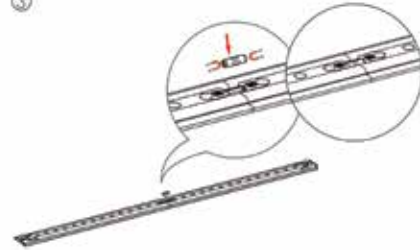

SEGEZ-BC

(qty 2)

SEGEZ-SCON

SEGEZ CONFIGURATION C - 236X88.25

SEGEZ MODULAR LIGHTBOXES
PRODUCT CODE: SEGEZ-1010

SET UP INSTRUCTIONS SEGEZ 200X225 FRAME

①

③