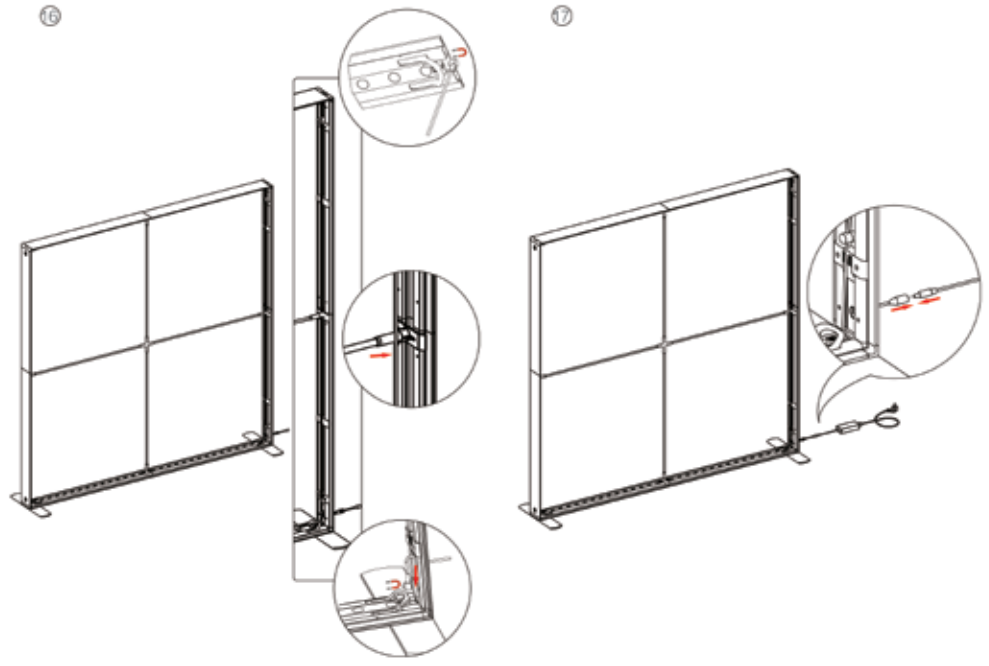

9

10

11

SEGEZ CONFIGURATION C - 236X88.25

SEGEZ MODULAR LIGHTBOXES
PRODUCT CODE: SEGEZ-1010

12

13

14

15

SEGEZ CONFIGURATION C - 236X88.25

SEGEZ MODULAR LIGHTBOXES
PRODUCT CODE: SEGEZ-1010

SEGEZ CONFIGURATION C - 236X88.25

SEGEZ MODULAR LIGHTBOXES
PRODUCT CODE: SEGEZ-1010

SEGEZ 100X225 FRAME ASSEMBLY

SEGEZ CONFIGURATION C - 236X88.25