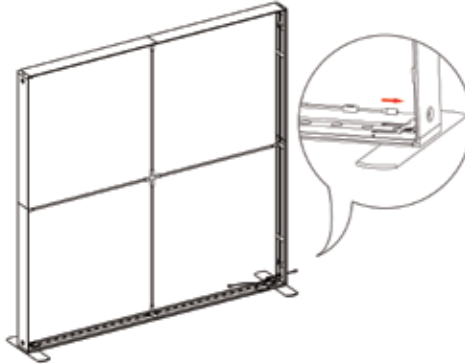

SEGEZ CONFIGURATION C - 236X88.25

SEGEZ MODULAR LIGHTBOXES
PRODUCT CODE: SEGEZ-1010

12

13

14

15