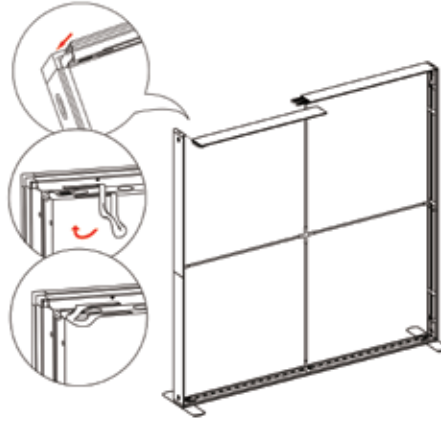

9

10

11

SEGEZ CONFIGURATION C - 236X88.25

SEGEZ MODULAR LIGHTBOXES
PRODUCT CODE: SEGEZ-1010

12

13

14

15

SEGEZ CONFIGURATION C - 236X88.25

SEGEZ MODULAR LIGHTBOXES
PRODUCT CODE: SEGEZ-1010

SEGEZ CONFIGURATION C - 236X88.25

SEGEZ MODULAR LIGHTBOXES
PRODUCT CODE: SEGEZ-1010

SEGEZ 100X225 FRAME ASSEMBLY

SEGEZ CONFIGURATION C - 236X88.25